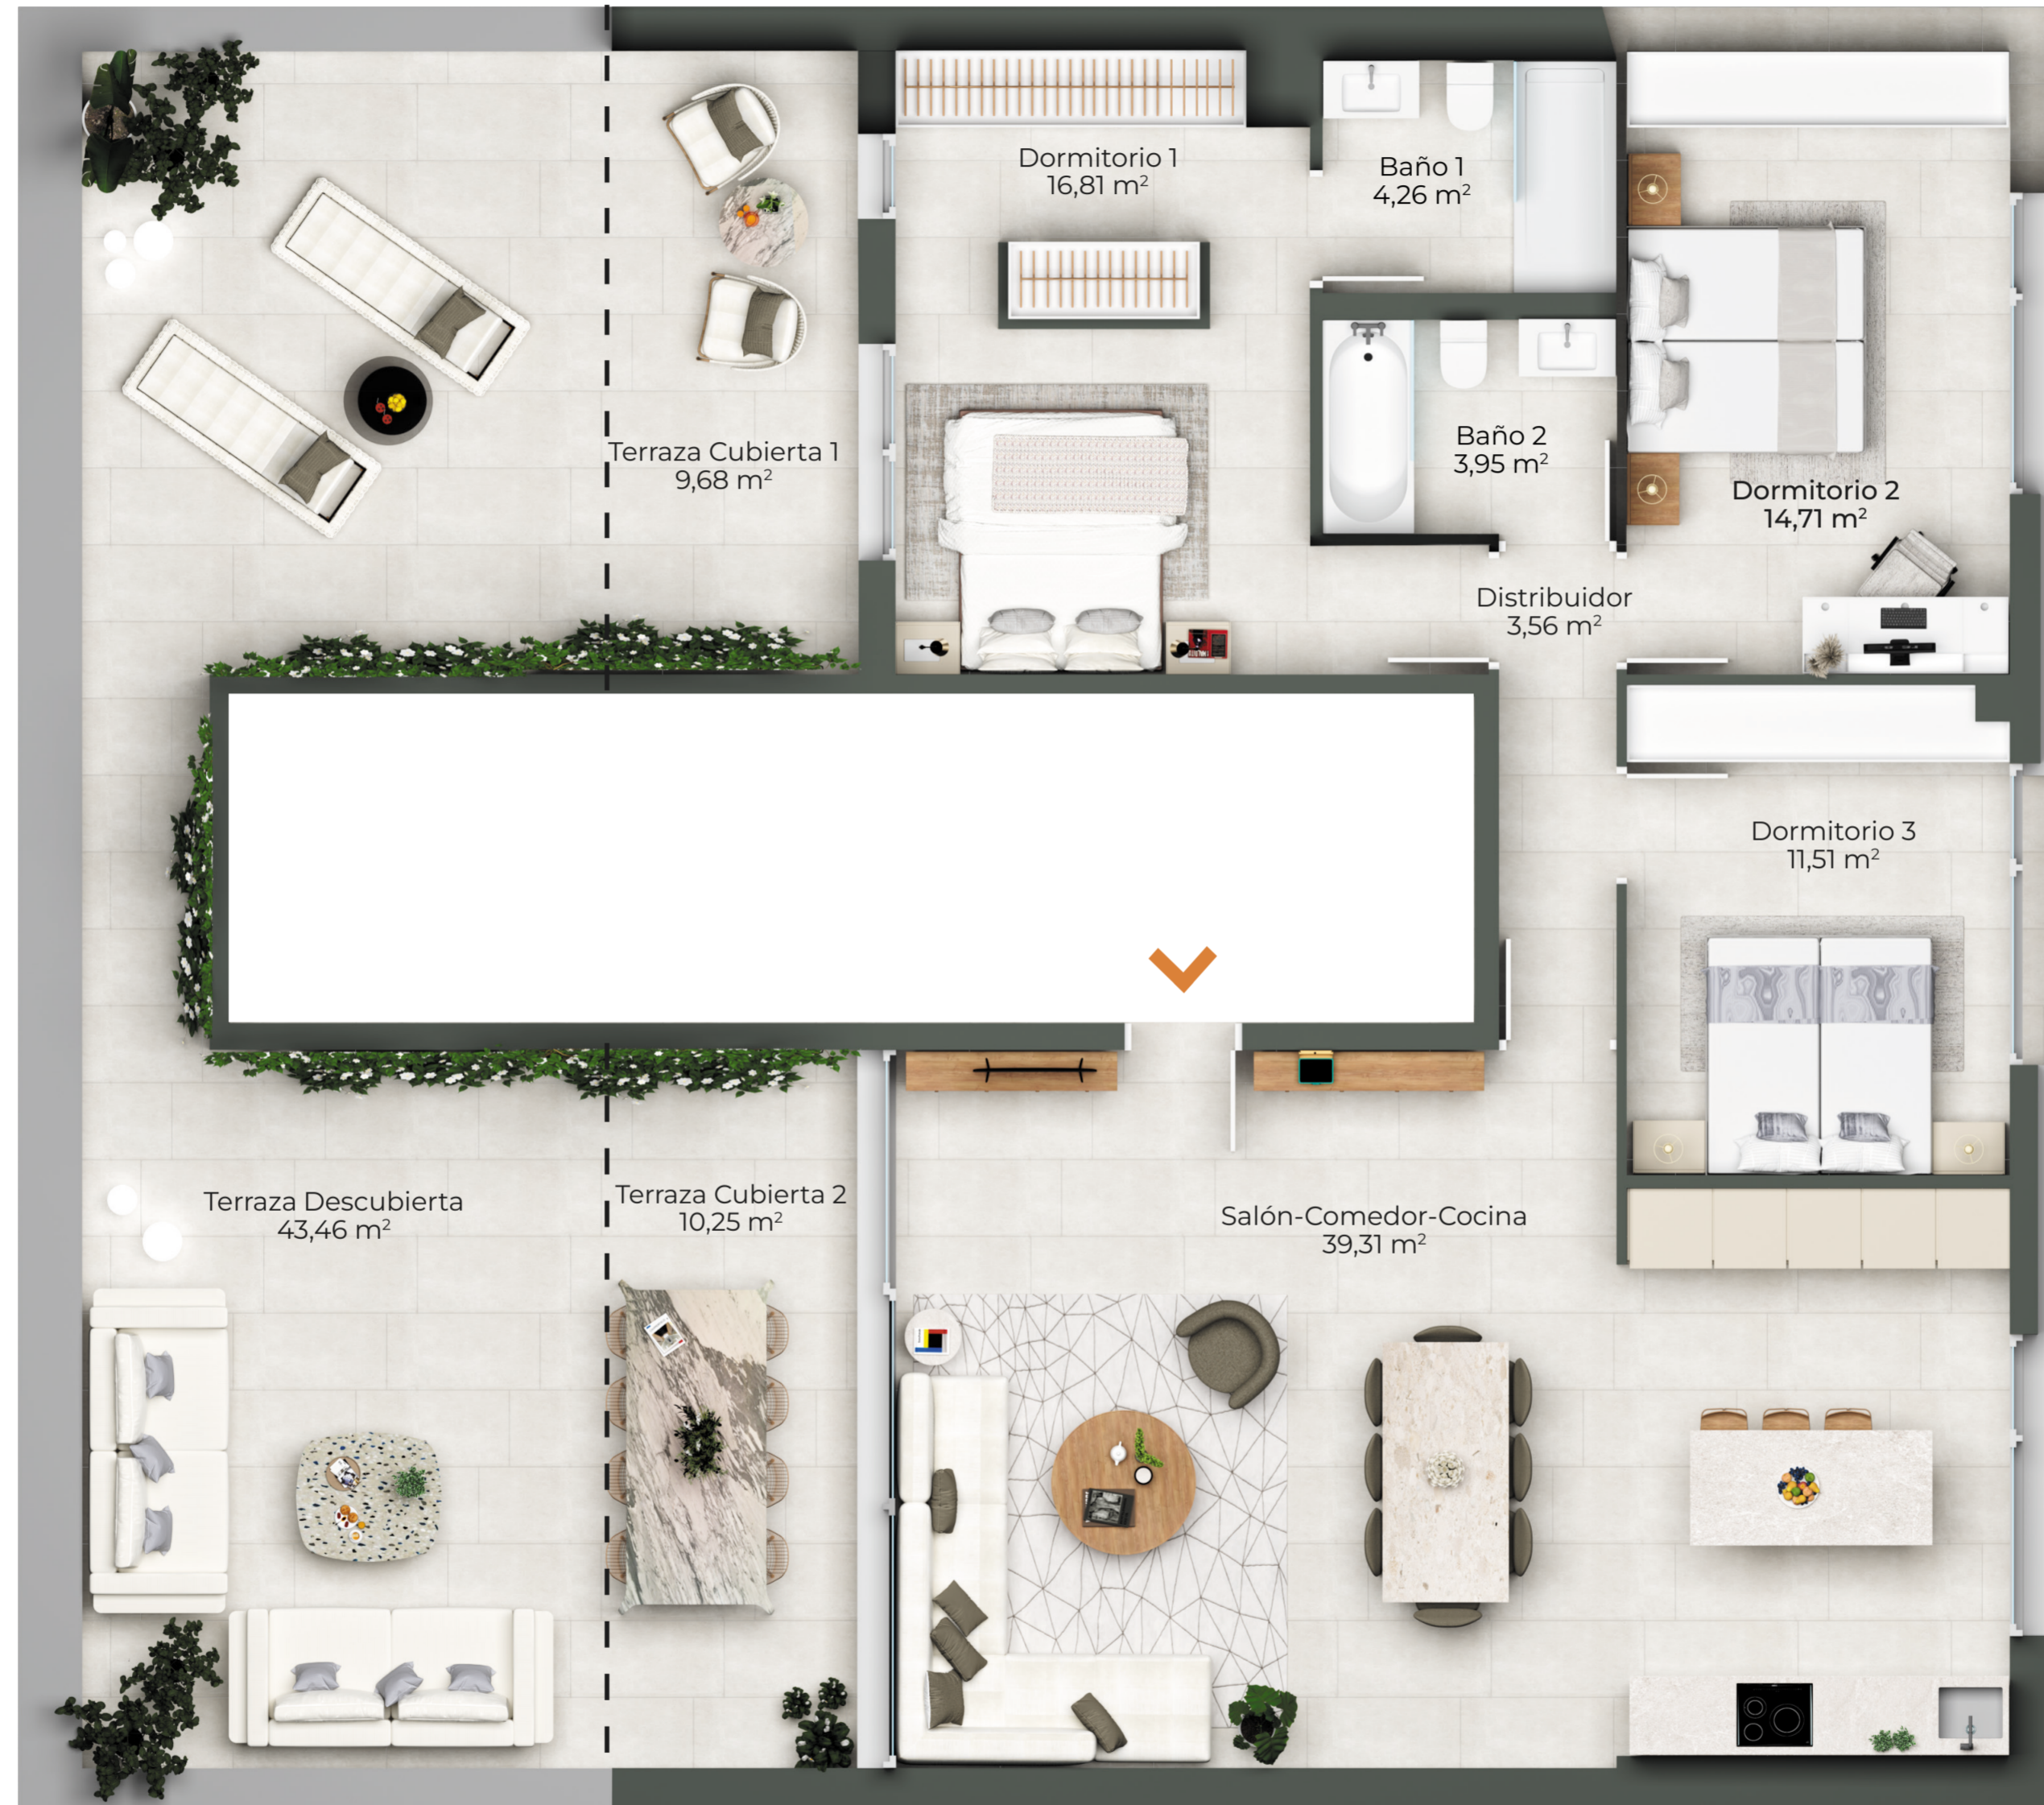

PLANTA ÁTICO - C

PORTAL 1 y 2
3 DORMITORIOS

| | |
|-----------------------|-----------------------------|
| SUPERFICIE INTERIOR | 94,11 m ² |
| SUPERFICIE EXTERIOR | 63,39 m ² |
| TOTAL VIVIENDA | 157,50 m² |

ESCALA GRÁFICA (m)