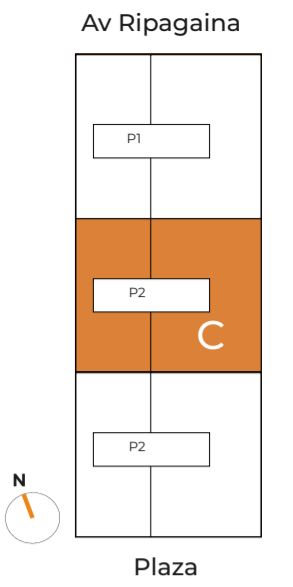

PLANTA ÁTICO - C

PORTAL 1 y 2
3 DORMITORIOS

| | |
|-----------------------|-----------------------------|
| SUPERFICIE INTERIOR | 94,11 m ² |
| SUPERFICIE EXTERIOR | 63,39 m ² |
| TOTAL VIVIENDA | 157,50 m² |

ESCALA GRÁFICA (m)