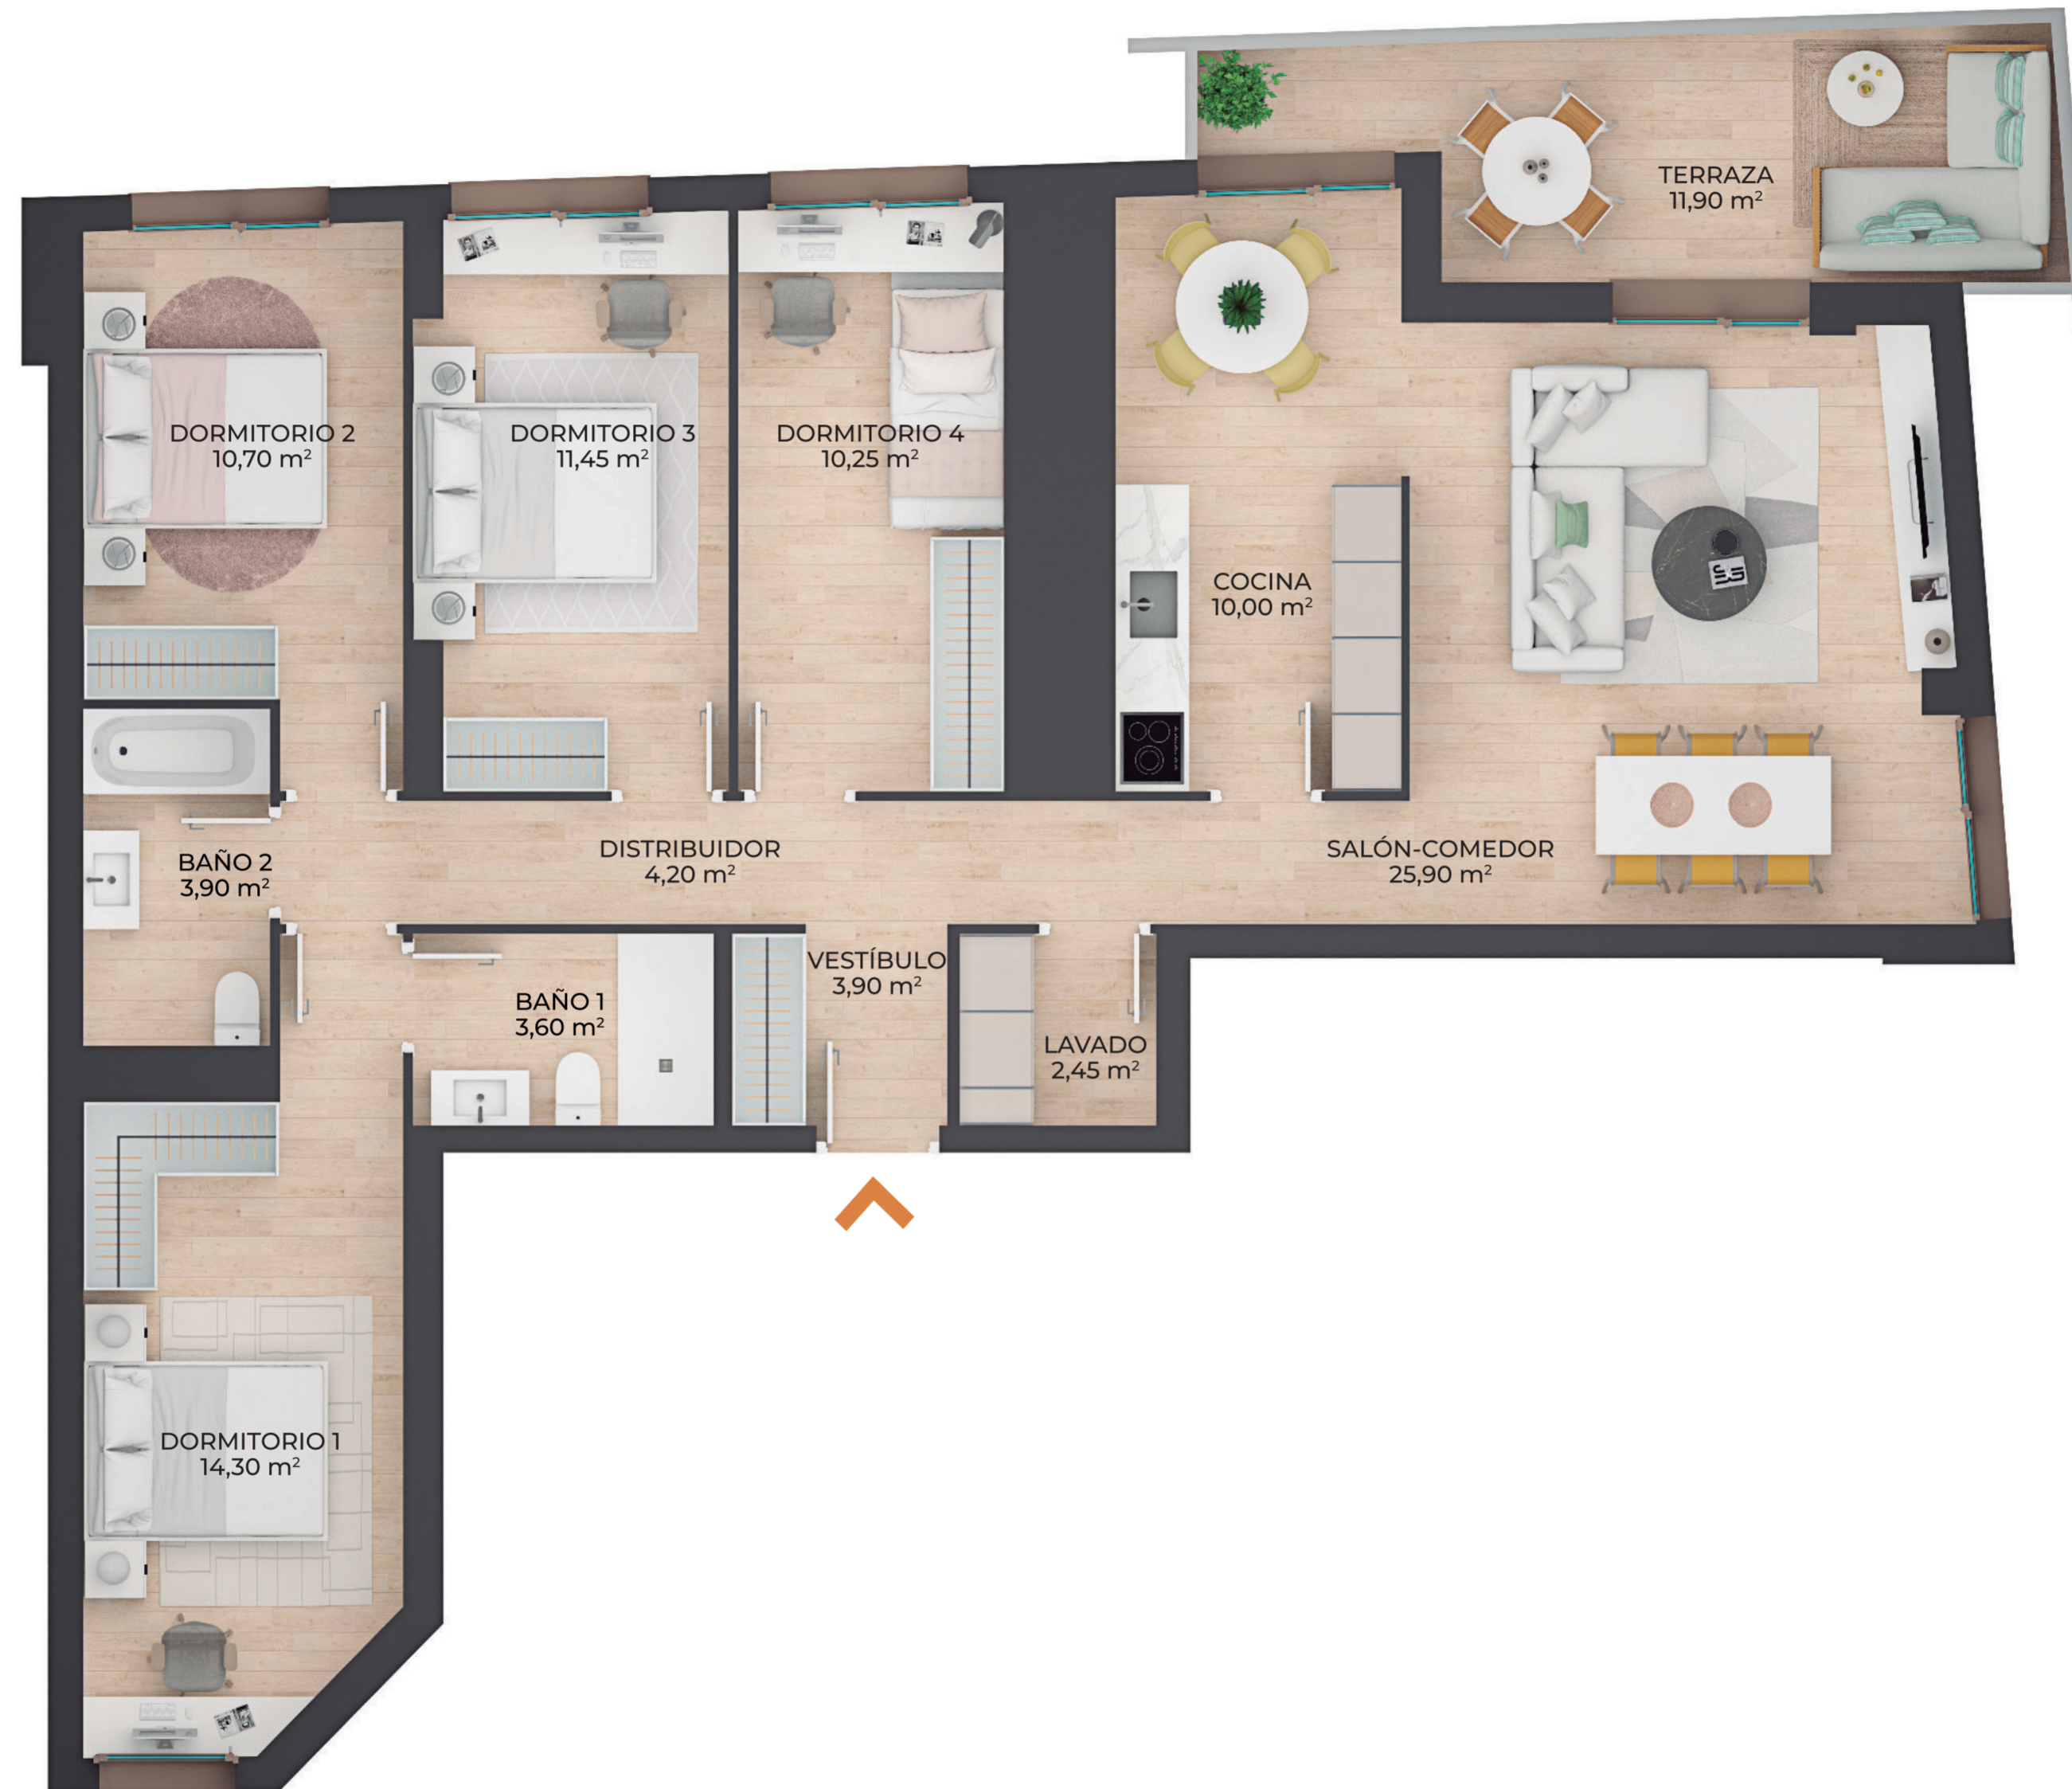

DORMITORIOS	4
SUPERFICIE INTERIOR	101,65 m <sup>2</sup>
SUPERFICIE TERRAZA	11,90 m <sup>2</sup>
TOTAL VIVIENDA	113,55 m <sup>2</sup>

ESCALA GRÁFICA (m)

PROMUEVE

CONSTRUYE

INFORMACIÓN  
Y VENTA