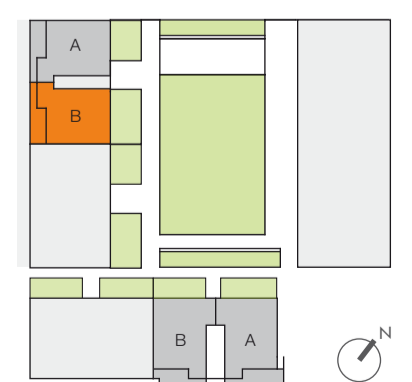

SUPERFICIE INTERIOR	81.80 m ²
SUPERFICIE EXTERIOR	18.40 m ²
TOTAL VIVIENDA	100.20 m²

PLANTAS 1ª a 4ª

ESCALA GRÁFICA