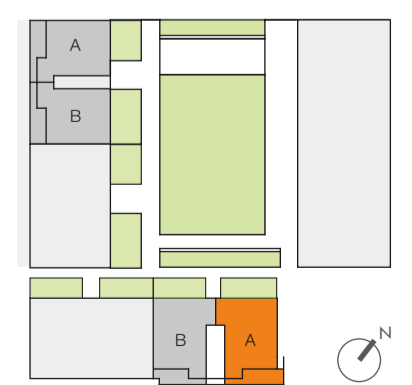

SUPERFICIE INTERIOR	88.10 m ²
SUPERFICIE EXTERIOR	17.60 m ²
TOTAL VIVIENDA	105.70 m²

ESCALA GRÁFICA