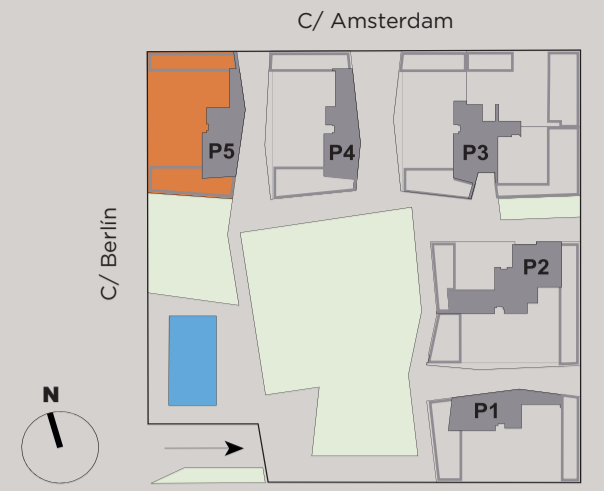

PARQUE RIPAGAINA
by Andia

PORTAL 5
PLANTA BAJA

DORMITORIOS	4
SUPERFICIE INTERIOR	105,27 m ²
SUPERFICIE TERRAZA	61,11 m ²
TOTAL VIVIENDA	166,38 m ²

ESCALA GRÁFICA (m)