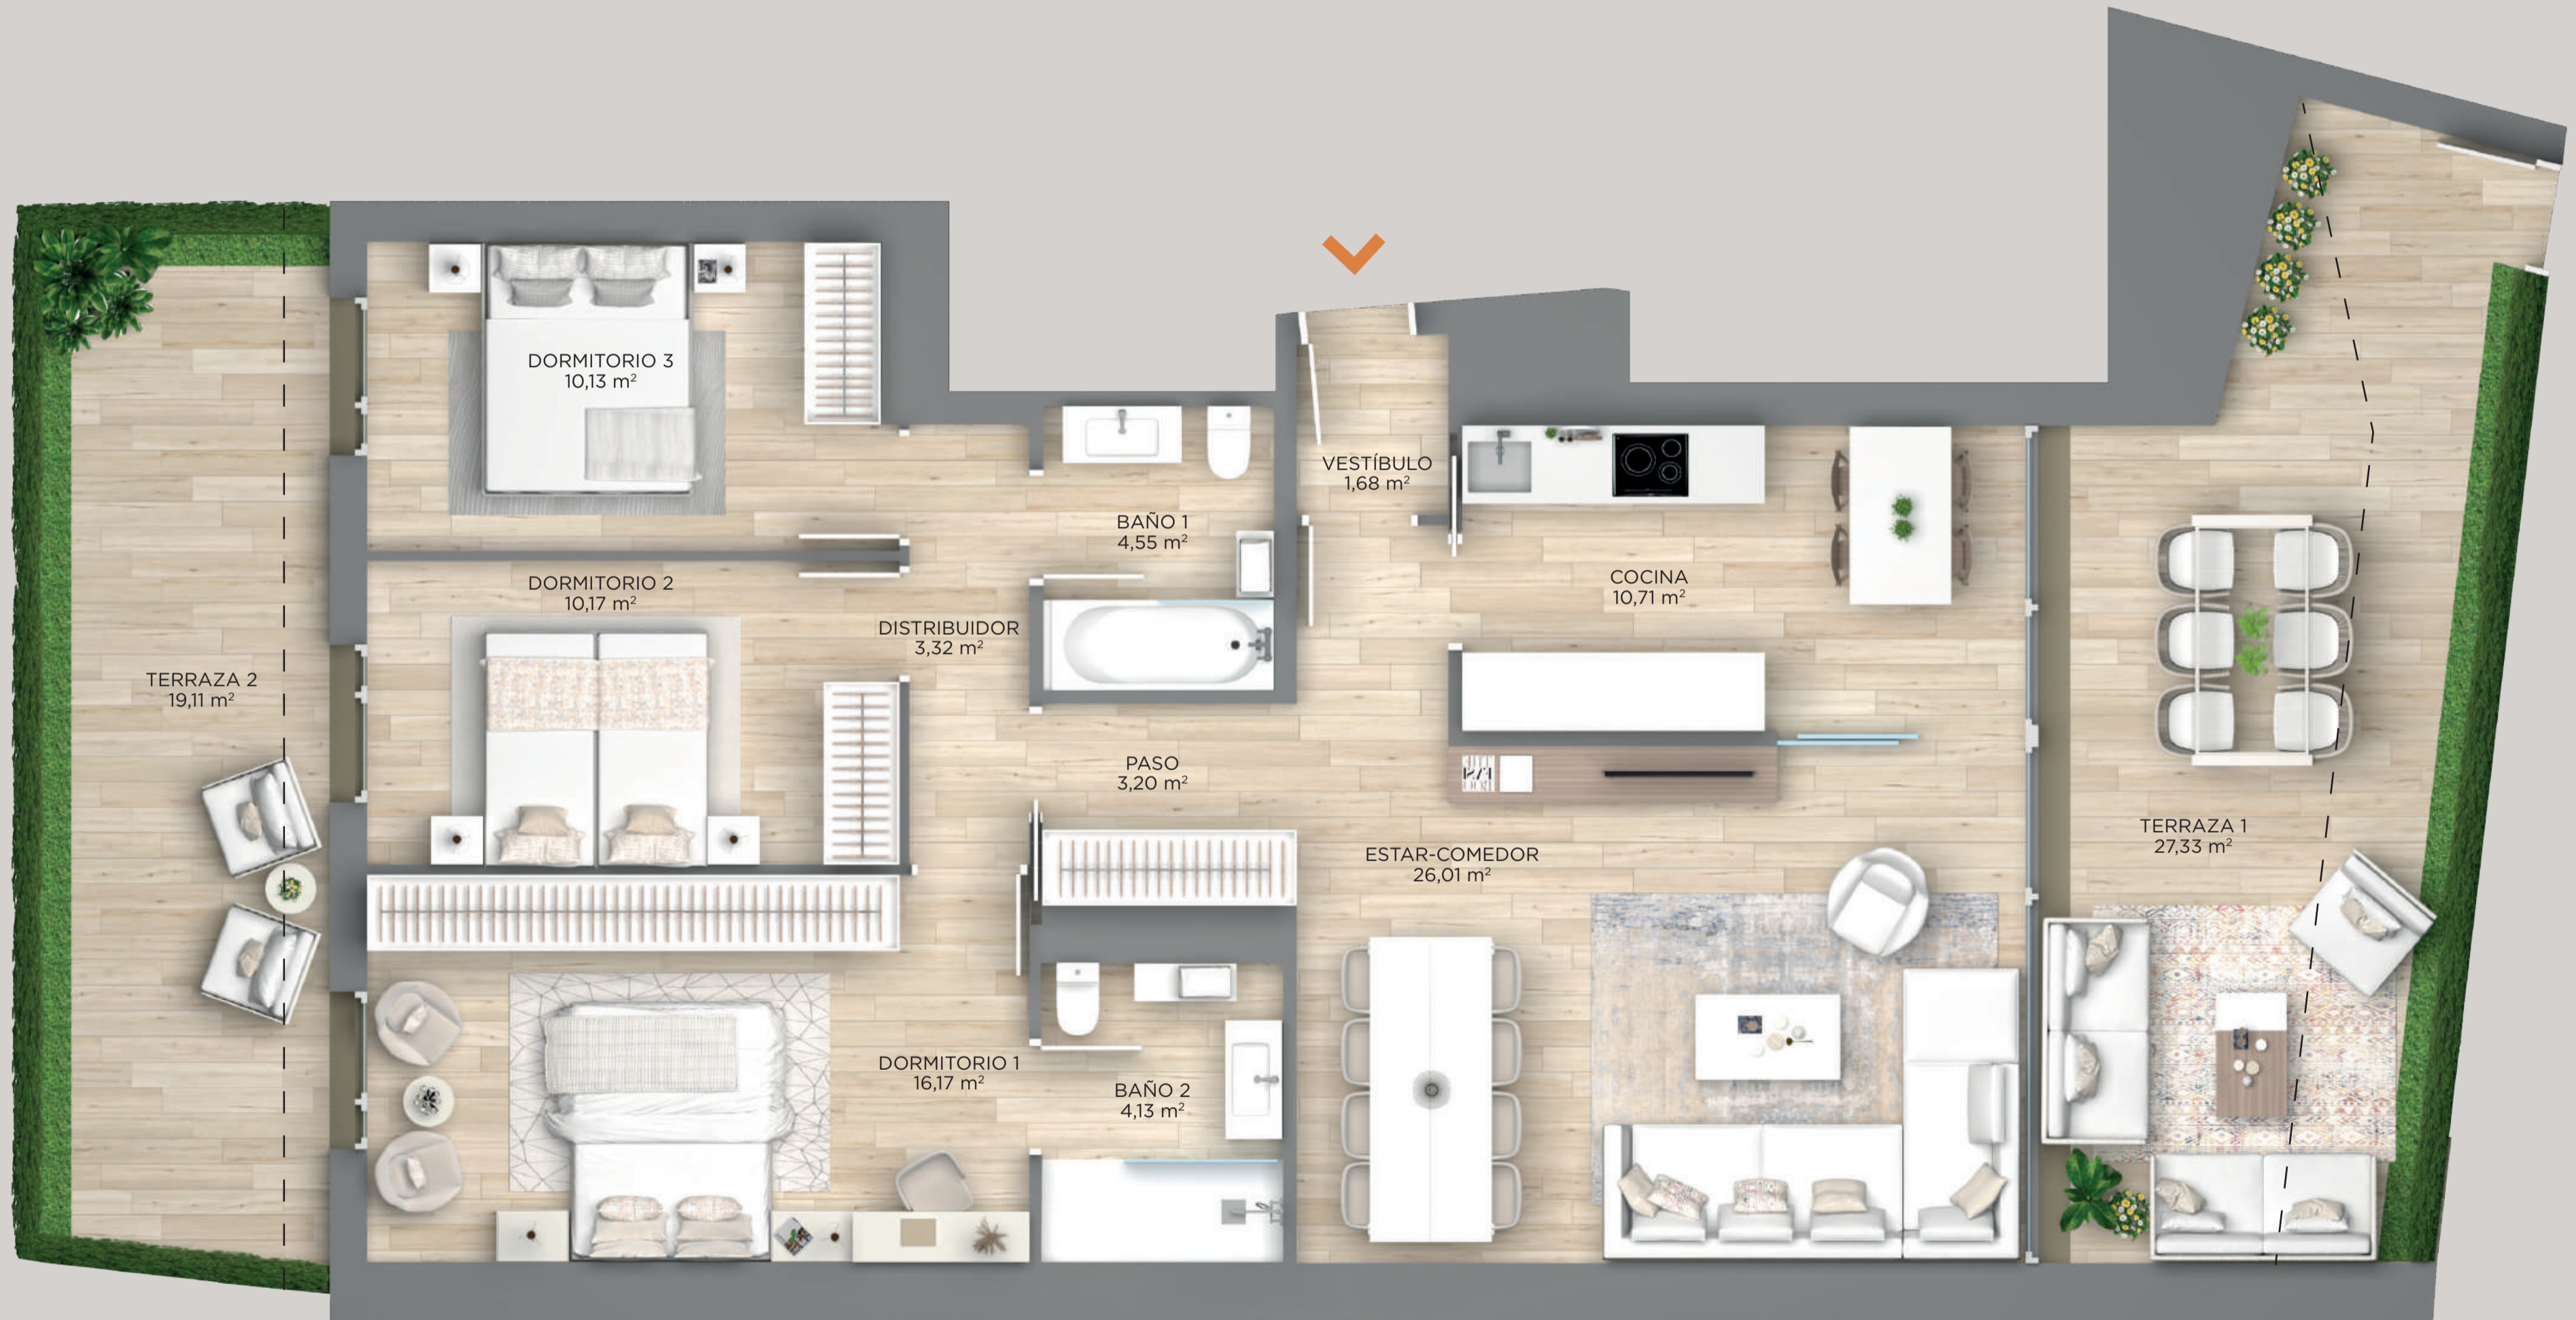

PARQUE RIPAGAINA  
by Andia

PORTAL 3  
PLANTA BAJA A

DORMITORIOS	3
SUPERFICIE INTERIOR	90,07 m <sup>2</sup>
SUPERFICIE TERRAZA	46,44 m <sup>2</sup>
TOTAL VIVIENDA	136,51 m <sup>2</sup>

ESCALA GRÁFICA (m)