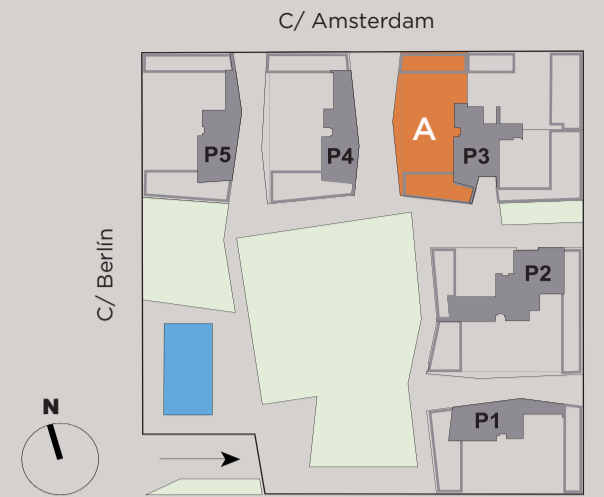

PARQUE RIPAGAINA  
by Andia

PORTAL 3  
PLANTA BAJA A

DORMITORIOS	3
SUPERFICIE INTERIOR	90,07 m <sup>2</sup>
SUPERFICIE TERRAZA	46,44 m <sup>2</sup>
TOTAL VIVIENDA	136,51 m <sup>2</sup>

ESCALA GRÁFICA (m)