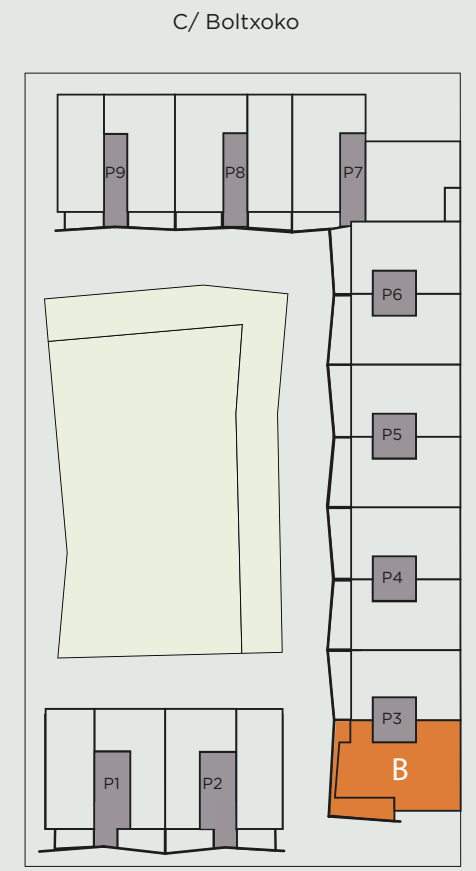

PORTAL 3
 LETRA B

DORMITORIOS	4
SUPERFICIE INTERIOR	110,06 m ²
SUPERFICIE TERRAZA	13,78 m ²
TOTAL VIVIENDA	123,84 m ²

ESCALA GRÁFICA (m)