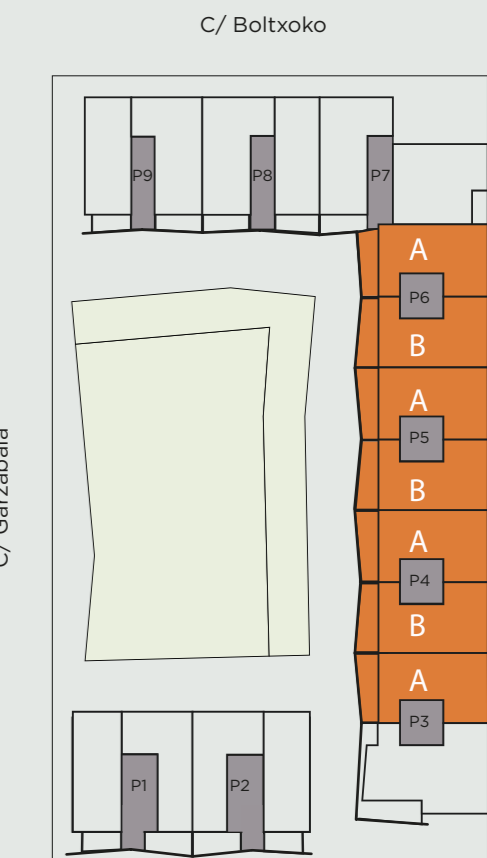

PORTAL 3  
 LETRA A

PORTAL 4  
 LETRA AB

PORTAL 5  
 LETRA AB

PORTAL 6  
 LETRA AB

DORMITORIOS 3  
 SUPERFICIE INTERIOR 81,24 m<sup>2</sup>  
 SUPERFICIE TERRAZA 9,88 m<sup>2</sup>  
 TOTAL VIVIENDA 91,12 m<sup>2</sup>

ESCALA GRÁFICA (m)