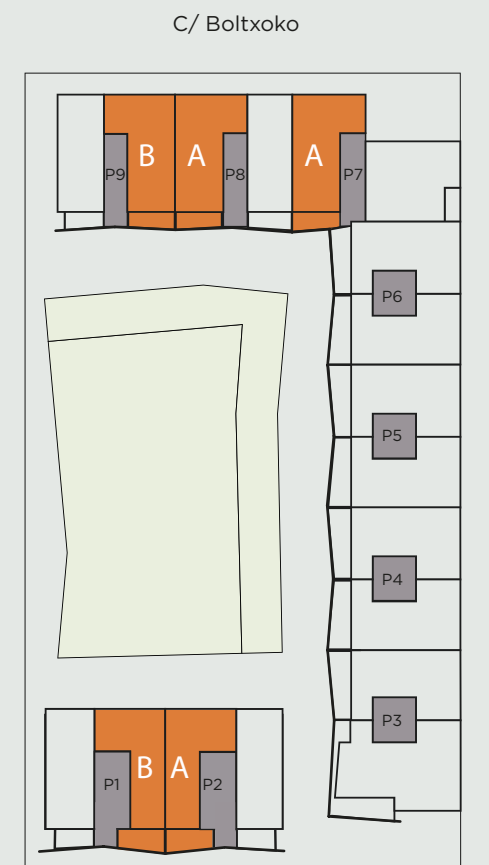

PORTAL 1  
LETRA B

PORTAL 2  
LETRA A

PORTAL 7  
LETRA A

PORTAL 8  
LETRA B

PORTAL 9  
LETRA A

DORMITORIOS	3
SUPERFICIE INTERIOR	78,31 m <sup>2</sup>
SUPERFICIE TERRAZA	7,52 m <sup>2</sup>
TOTAL VIVIENDA	85,83 m <sup>2</sup>

ESCALA GRÁFICA (m)