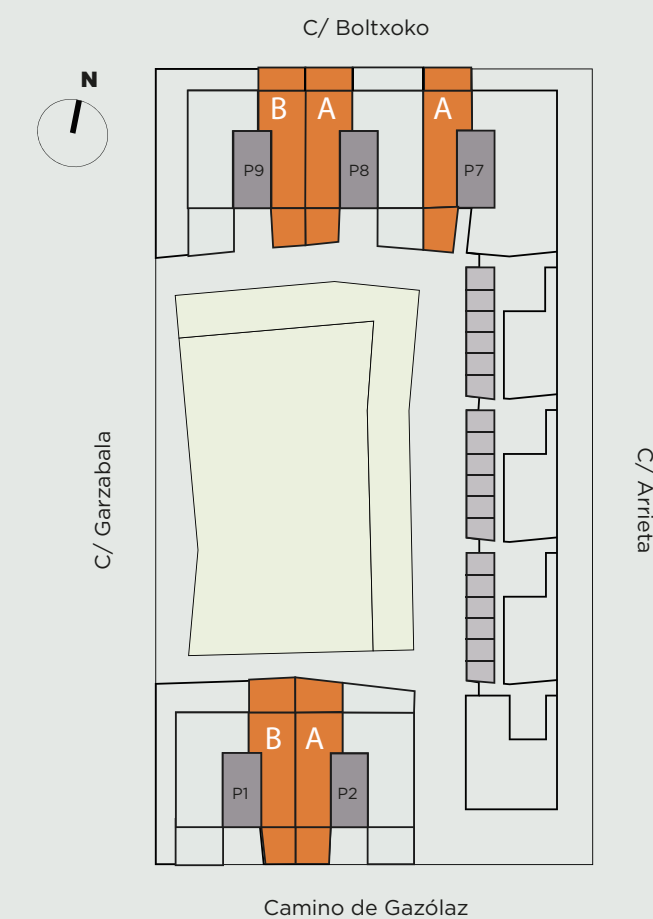

PORTAL 1
LETRA B

PORTAL 2
LETRA A

PORTAL 7
LETRA A

PORTAL 8
LETRA A

PORTAL 9
LETRA B

DORMITORIOS	2
SUPERFICIE INTERIOR	52,08 m ²
SUPERFICIE TERRAZA	33,68 m ²
TOTAL VIVIENDA	85,76 m ²

ESCALA GRÁFICA (m)