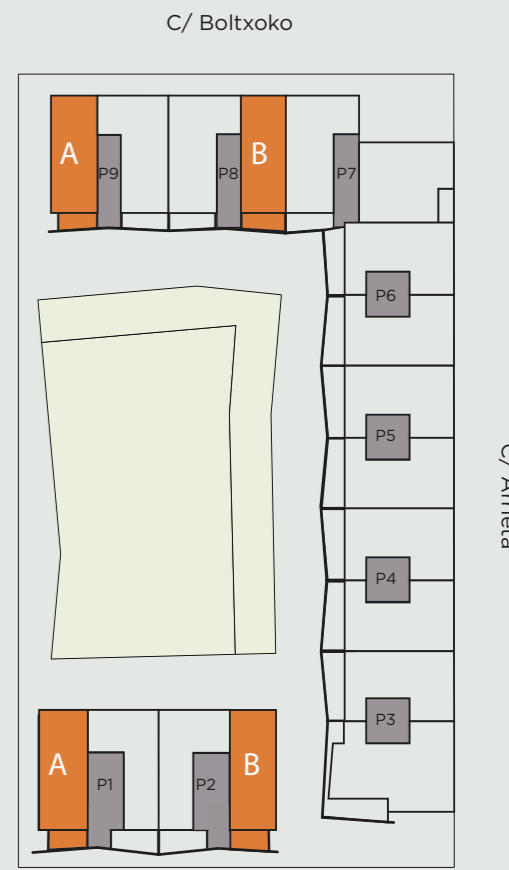

PORTAL 1
 LETRA A

PORTAL 2
 LETRA B

PORTAL 8
 LETRA B

PORTAL 9
 LETRA A

| | |
|---------------------|----------------------|
| DORMITORIOS | 2 |
| SUPERFICIE INTERIOR | 64,72 m ² |
| SUPERFICIE TERRAZA | 5,52 m ² |
| TOTAL VIVIENDA | 70,24 m ² |

ESCALA GRÁFICA (m)