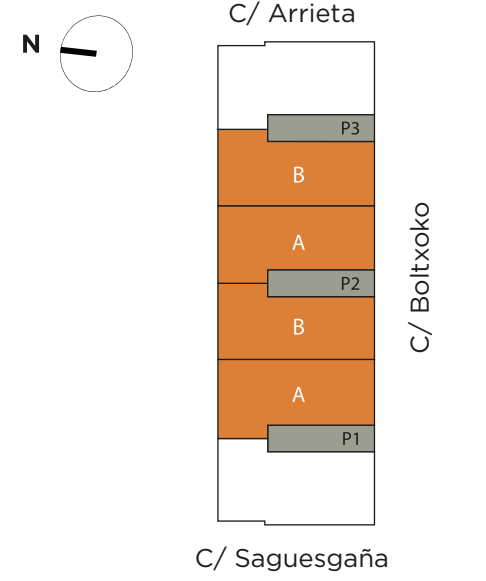

3 DORMITORIOS
ÁTICO

DORMITORIOS 3
SUPERFICIE INTERIOR 109,20 m²
SUPERFICIE SOLARIUM 41,50 m²
TOTAL VIVIENDA 150,70 m²

ESCALA GRÁFICA (m)

3 DORMITORIOS
SOLARIUM

SUPERFICIE TRASTEROS 5,50 m²
SUPERFICIE TERRAZA 41,50 m²

ESCALA GRÁFICA (m)