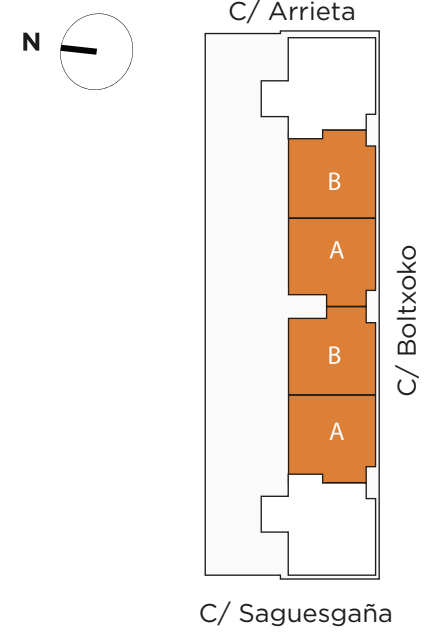

3 DORMITORIOS
ÁTICO

DORMITORIOS 3
SUPERFICIE INTERIOR 109,20 m²
SUPERFICIE SOLARIUM 41,50 m²
TOTAL VIVIENDA 150,70 m²

ESCALA GRÁFICA (m)

3 DORMITORIOS
SOLARIUM

SUPERFICIE TRASTEROS 5,50 m²
SUPERFICIE TERRAZA 41,50 m²

ESCALA GRÁFICA (m)