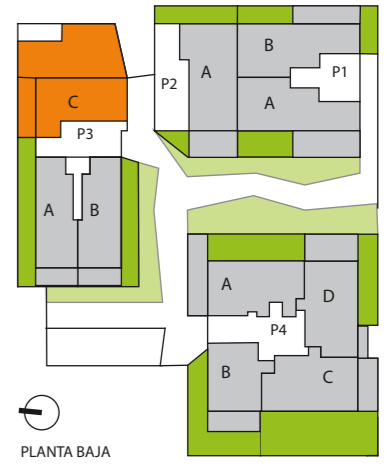

SUPERFICIE INTERIOR	70.36 m <sup>2</sup>
SUPERFICIE EXTERIOR	110.97 m <sup>2</sup>
TOTAL VIVIENDA	181.33 m <sup>2</sup>
<b>SUPERFICIE INTERIOR</b>	<b>70.36 m<sup>2</sup></b>

ESCALA GRÁFICA