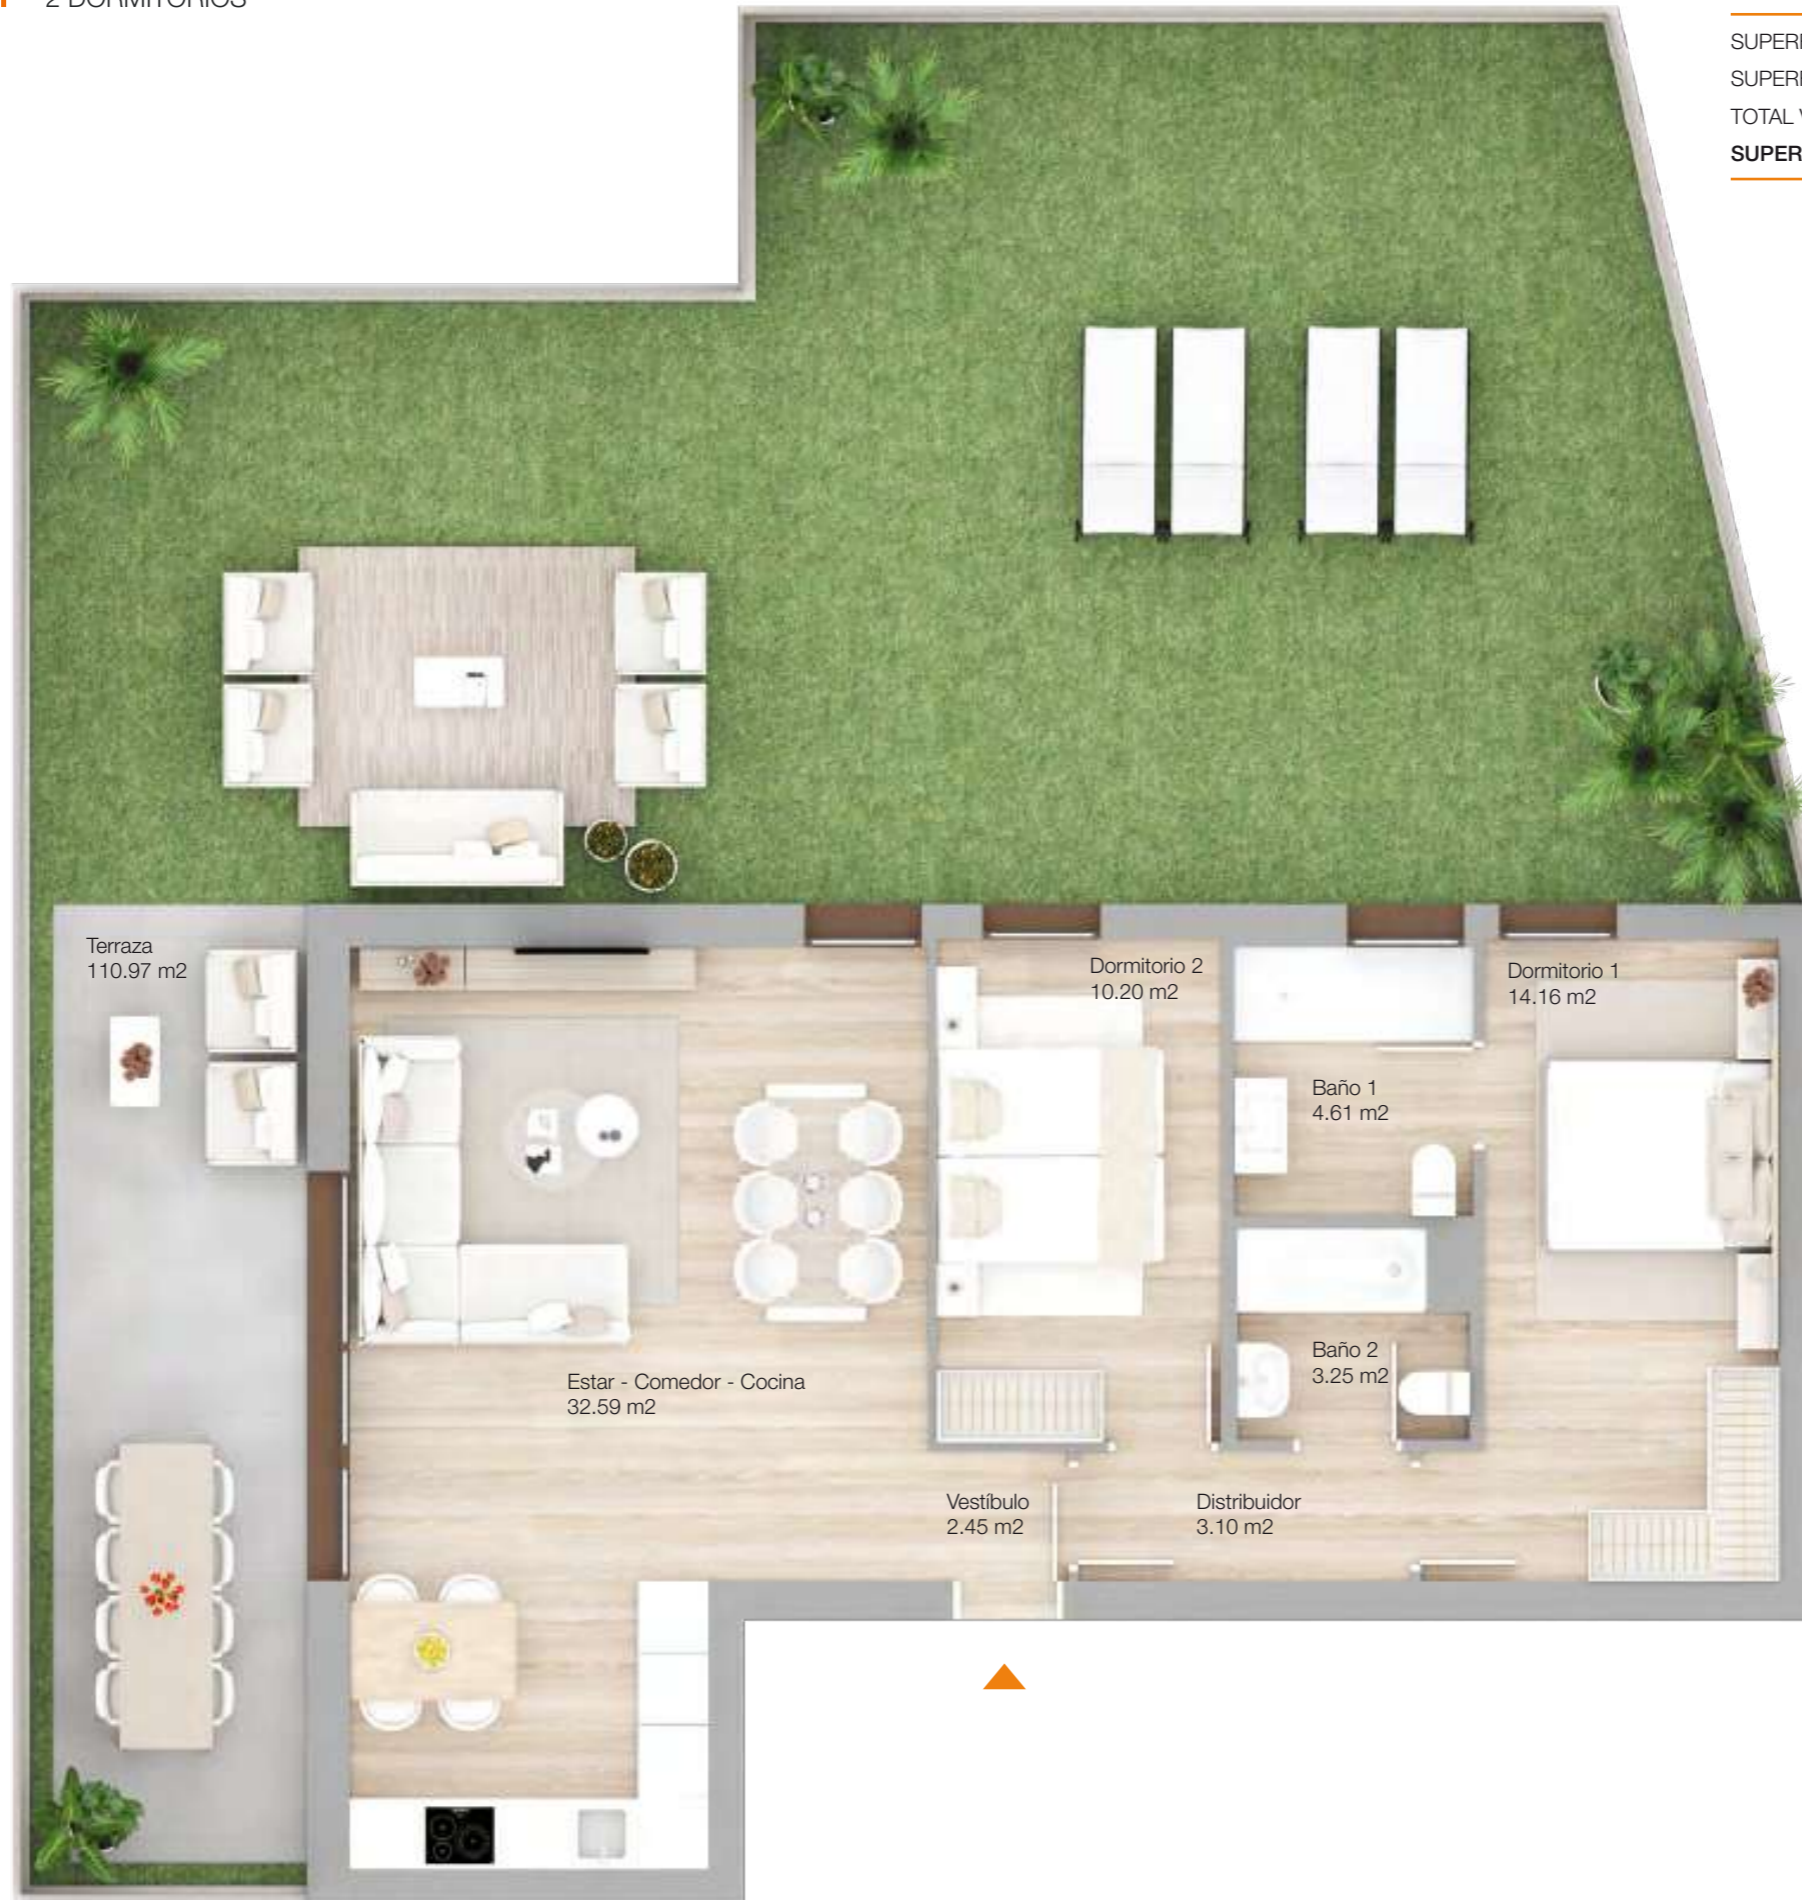

SUPERFICIE INTERIOR	70.36 m <sup>2</sup>
SUPERFICIE EXTERIOR	110.97 m <sup>2</sup>
TOTAL VIVIENDA	181.33 m <sup>2</sup>
<b>SUPERFICIE INTERIOR</b>	<b>70.36 m<sup>2</sup></b>

ESCALA GRÁFICA