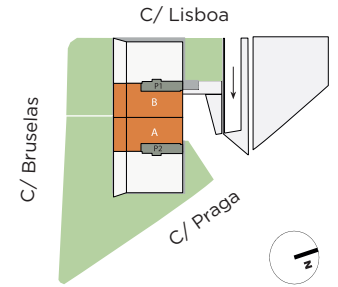

PORTAL 1 PORTAL 2
VIVIENDA B VIVIENDA A

DORMITORIOS 2
SUPERFICIE INTERIOR 57,70 m²
SUPERFICIE TERRAZA 16,60 m²
TOTAL VIVIENDA 74,30 m²

ESCALA GRÁFICA (m)